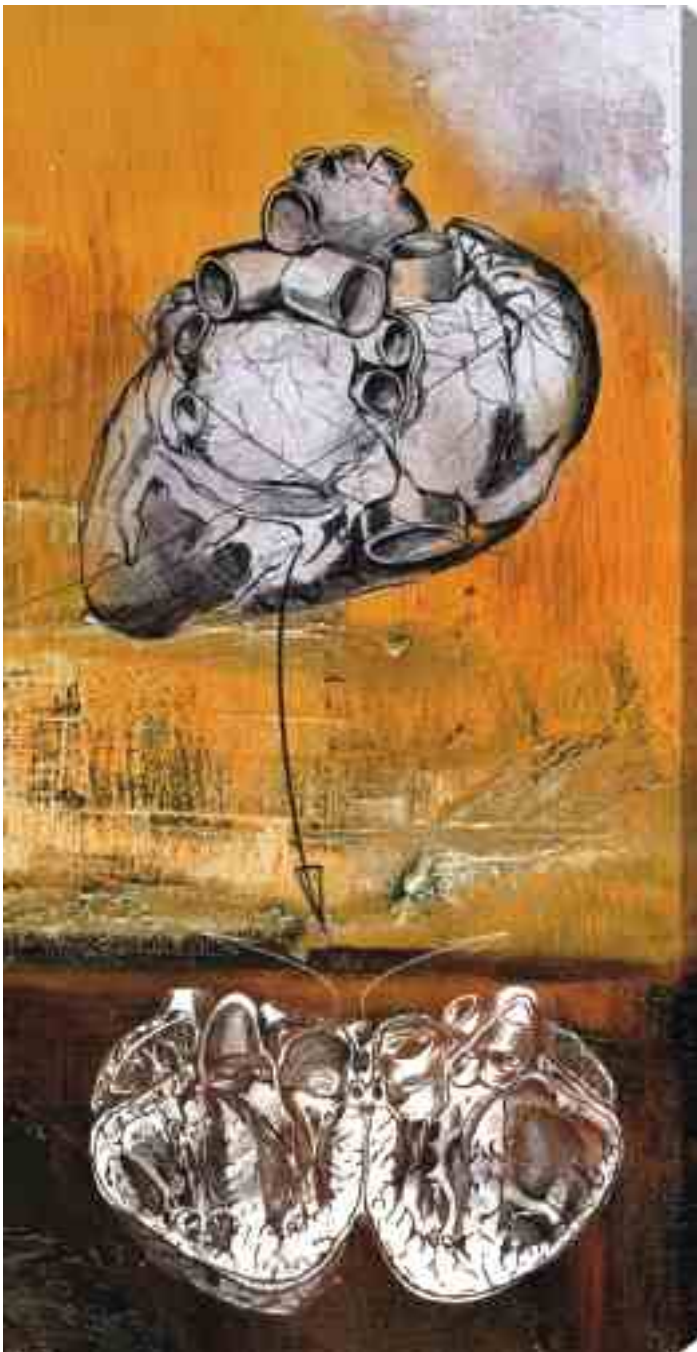

## FineArt PRINTS

auf Leinwand / Keilrahmen aufgezogen und von Hand oberflächenveredelt  
 Canvas on a stretcher frame / manually refined surface

1.2.M23 Bild 'Hand' 50x50cm 179,00 €\*  
 Picture 'hand'

1.2.M33 Bild 'Schulter' 50x50cm 179,00 €\*  
 Picture 'Shoulder'

1.2.M21 Bild 'Hüfte' 50x50cm 179,00 €\*  
 Picture 'Hip'

1.2.M31 Bild 'Knie' 50x50cm 179,00 €\*  
 Picture 'Knee'

1.2.M19 Bild 'Fuß' 50x50cm 179,00 €\*  
 Picture 'Foot'

1.2.M29 Bild 'Wirbelkörper' rot 50x50cm 179,00 €\*  
 Pic. 'Vertebra Column'

1.2.88 Bild 'Herz' 50x100cm 279,00 €\*  
Picture 'Heart'

1.2.89 Bild 'Herz Diastole' 50x50cm 179,00 €\*  
Picture 'Heart Diastole'