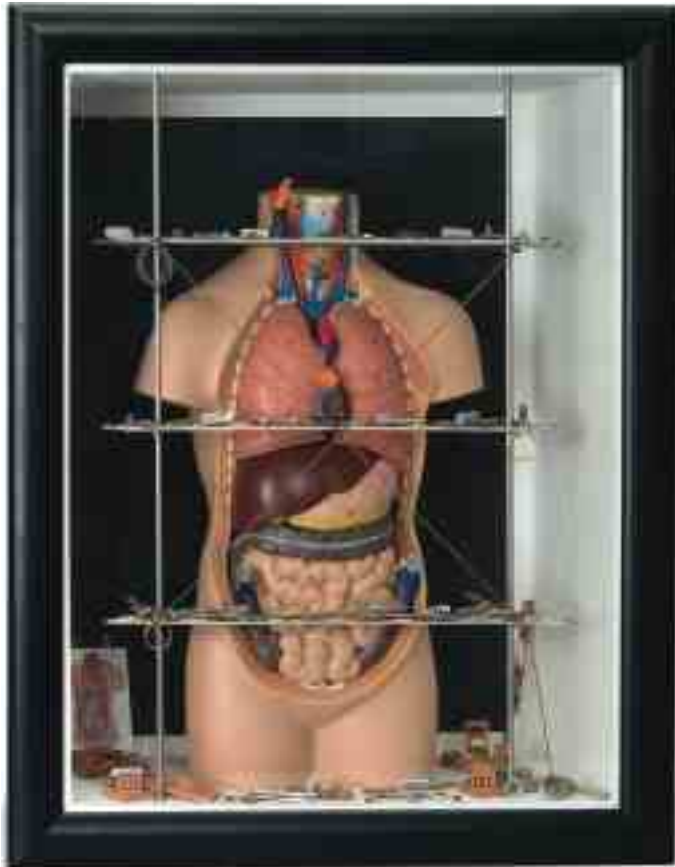

# Handgefertigte 3D-Kunstobjekte

Handcrafted Dental Art

**1.0.M40F** Bild 'Plast. Chirurgie' Frau 40x49x13cm **469,00 €\***  
Shadow box 'Plastic Surgery' Female

**1.0.M40M** Bild Plast.Chirurgie' Mann 40x49x13cm **469,00 €\***  
Shadow box Plastic 'Surgery' Male

**1.0.M89** Vitrine mittel 'Lippen' 30x18x18cm **299,00 €\***  
Showcase medium 'Lips'

**1.0.M33** Bild groß 'Haut' 53x43x11cm **389,00 €\***  
Shadow box big 'Skin'

**1.0.M32** Bild 'Fußmodelle' 29x49x11cm **399,00 €\***  
Shadow box 'Foot models'

# Handgefertigte 3D-Kunstobjekte

Handcrafted Dental Art

**1.0.M31** Bild groß 'Innere Organe' 43x53x17cm **529,00 €\***  
Shadow box big 'Internal Organs'

Jedes Objekt enthält eine Vielzahl an Kleinteilen, die uns von unterschiedlichen Herstellern geliefert werden - bei manchen Objekten sind das bis zu 11 verschiedene Lieferanten. Vor Schmutz und Beschädigung schützt die Objekte eine Abdeckung oder Haube aus echtem Glas.