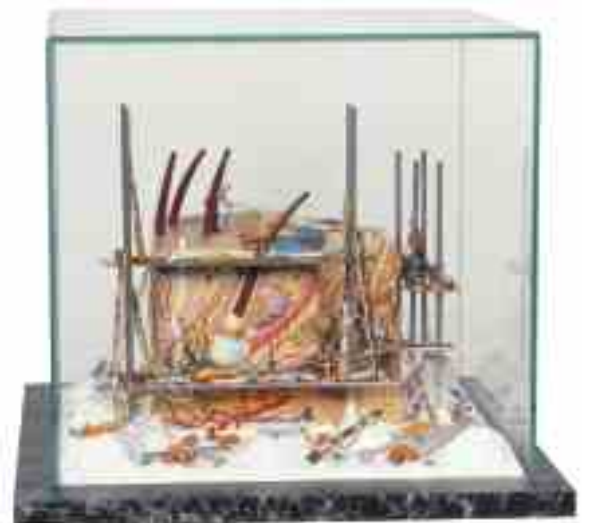

**1.0.M87** Vitrine mittel 'Plast.Chirurgie F' 22x33x22cm **399,00 €\***  
Showcase medium 'Plastic Surgery Female'

**1.0.M68** Vitrine mittel 'Brust' 22x32x22cm **389,00 €\***  
Showcase medium 'Breast'

**1.0.M88** Vitrine 'Plast.Chirurgie M' 22x33x22cm **399,00 €\***  
Showcase medium 'Plastic Surgery Male'

**1.0.M09** Vitrine 'Gehirn' 38x32x32cm **439,00 €\***  
Showcase 'Brain'

**1.0.M67** Vitrine groß 'Haut' 38x32x32cm **469,00 €\***  
Showcase big 'Skin'